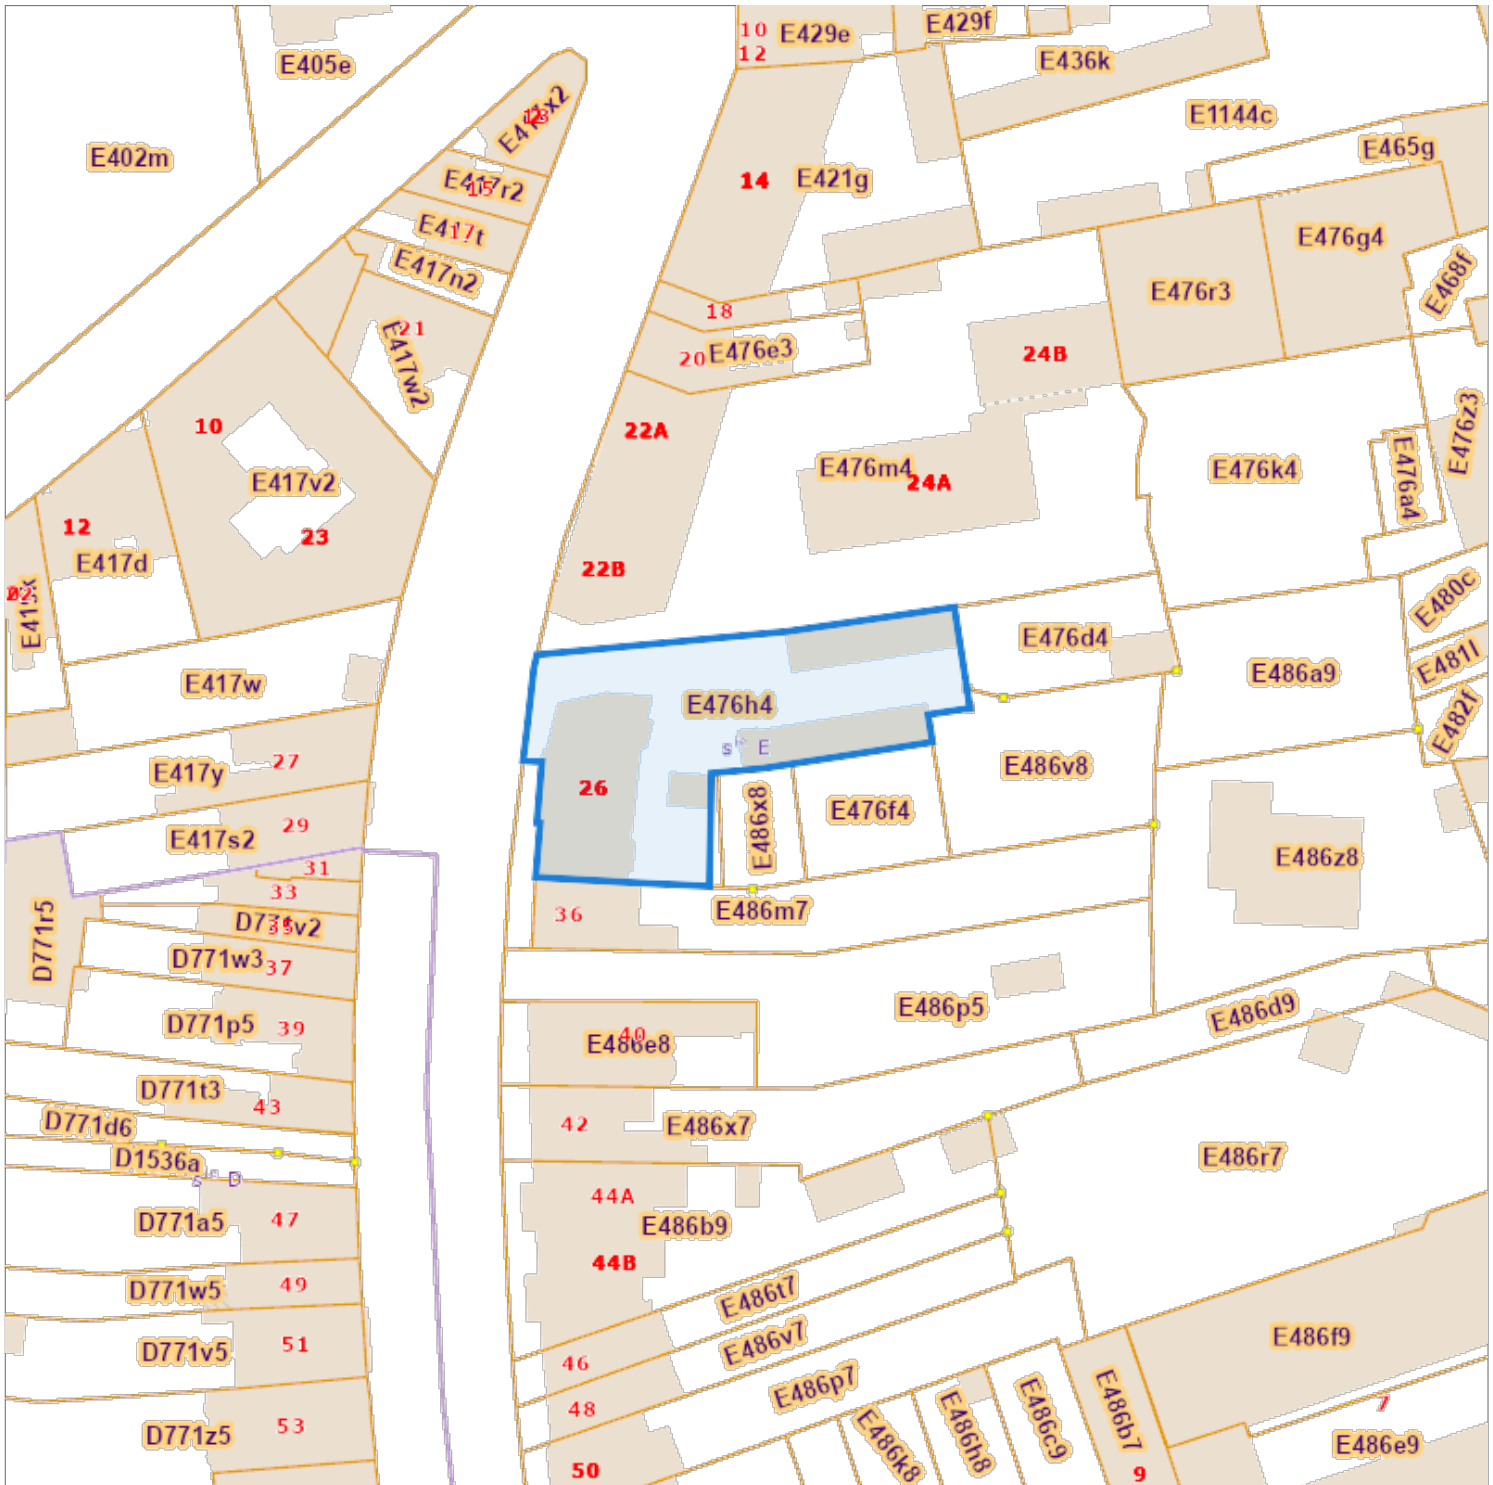

Opzoeking kadaster

Meest recente toestand

Referentie van het dossier: 25-00-7606/001

Percelen:

Schaal: 1:1000

Capakey	Adres	Geïdentificeerd door
45423E0476/00H004	Fostierlaan 26(A1/D.C/G1.2), 9600	Capakey

De AAPD, producent van de databank waarin deze gegevens zijn opgenomen, aanvaardt de intellectuele eigendomsrechten vermeld in de wet van 30 juni 1994 betreffende het auteursrecht en de naburige rechten.